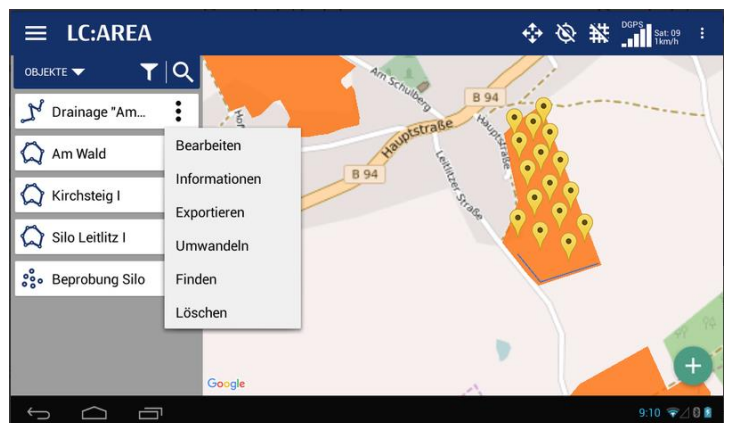

GPS Rucksack:

- ME-GER D-GPS Empfänger A101 -EGNOS,
- Akku-Pack,
- Netzteil, Ladekabel,
- BT-Modul seriell,
- Kleinmaterial,
- Rucksack.